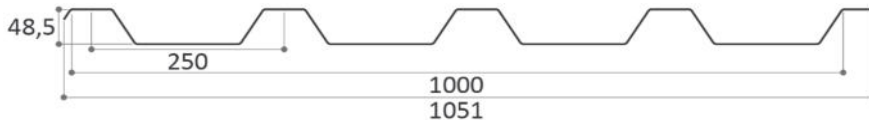

Lichtplatten 50/250 Polycarbonat

m²-Preis nur 25,69 € inkl. 19% MwSt. (netto 21,59 €)

| Profil | Materialstärke | Optik | Deckbreite | Plattenbreite (Berechnung) | Länge der Platten | Anzahl Platten | Gesamdeckfläche | Berechnungsfläche | Preis je Paket (brutto) |
|--------|----------------|----------------------|------------|----------------------------|-------------------|----------------|----------------------|----------------------|-------------------------|
| 50/250 | ca. 1,00 mm | Glashell transparent | 1000 mm | 1051 mm | 1,75 m | 26 St. | 45,50 m ² | 47,82 m ² | 1.228,51 € |