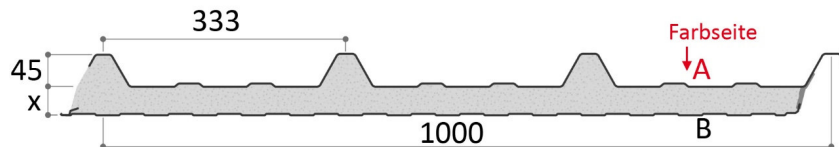

Paketangebote

... im Paket günstiger! ... nur solange Vorrat reicht!

(Tagesaktuelle Bestände bitte vorher erfragen unter Tel. 09376/974407)

Sonderposten Sandwich Wand

**Kernstärke 100mm,
leicht liniert, mit sichtbarer Verschraubung**

m²-Preis nur 39,98 € inkl. 19% MwSt. (netto 33,60 €)

Preis bei Einzelkauf: 44,99 € / m² (inkl. MwSt.)

Profil Oberschale	Kernstärke (x)	Farbe (verzinkt mit RAL-Lackierung)	Deckbreite	Plattenbreite (Berechnung)	Länge je Platte	Anzahl Platten im Paket	Gesamdeckfläche	Preis je Paket (brutto)
leicht liniert	100 mm	grauweiß ä. RAL 9002	1150 mm	1150 mm	8,00 m	10 St.	92,00 m ²	3.678,16 €

Sonderposten Sandwich Dach

**2. Wahl, Kernstärke 80mm,
Unterschale 0,4mm Glasfaser**

m²-Preis nur 20,23 € inkl. 19% MwSt. (netto 17,00 €)

Profil Oberschale	Kernstärke (x)	Farbe (verzinkt mit RAL-Lackierung)	Deckbreite	Plattenbreite (Berechnung)	Anzahl x Länge je Platte	Gesamdeckfläche	Preis Paket (brutto)
45/333	80 mm	schiefergrau ä. RAL 7015	1000 mm	1000 mm	1 x 6,090 mm 4 x 6,075 mm	30,39 m ²	614,79 €