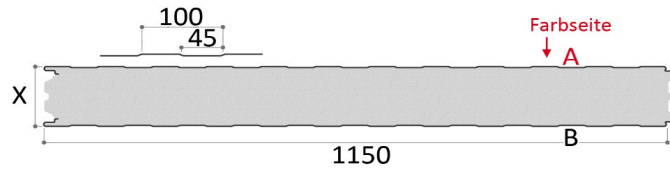

Paketangebote

... im Paket günstiger! ... nur solange Vorrat reicht!

(Tagesaktuelle Bestände bitte vorher erfragen unter Tel. 09376/974407)

Sonderposten Sandwich Wand

**Kernstärke 100mm,
leicht liniert, mit sichtbarer Verschraubung**

m²-Preis nur 39,98 € inkl. 19% MwSt. (netto 33,60 €)

Preis bei Einzelkauf: 44,99 € / m² (inkl. MwSt.)

Profil Oberschale	Kernstärke (x)	Farbe (verzinkt mit RAL-Lackierung)	Deckbreite	Plattenbreite (Berechnung)	Länge je Platte	Anzahl Platten im Paket	Gesamdeckfläche	Preis je Paket (brutto)
leicht liniert	100 mm	grauweiß ä. RAL 9002	1150 mm	1150 mm	8,00 m	10 St.	92,00 m ²	3.678,16 €

Sonderposten Sandwich Dach

**2. Wahl, Kernstärke 80mm,
Unterschale 0,4mm Glasfaser**

m²-Preis nur 20,23 € inkl. 19% MwSt. (netto 17,00 €)

Profil Oberschale	Kernstärke (x)	Farbe (verzinkt mit RAL-Lackierung)	Deckbreite	Plattenbreite (Berechnung)	Anzahl x Länge je Platte	Gesamdeckfläche	Preis Paket (brutto)
45/333	80 mm	schiefergrau ä. RAL 7015	1000 mm	1000 mm	1 x 6,090 mm 4 x 6,075 mm	30,39 m ²	614,79 €