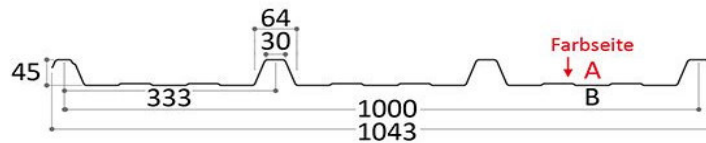

m²-Preis nur 9,99 € inkl. 19% MwSt. (netto 8,39 €)

Preis bei Einzelkauf: 11,99 € / m² - ab 100m² nur 11,49 € / m² (jeweils inkl. MwSt.)

Profil	Materialstärke	Farbe (verzinkt mit RAL-Lackierung)	Deckbreite	Plattenbreite (Berechnung)	Länge je Platte	Anzahl Platten im Paket	Gesamdeckfläche	Preis je Paket (brutto)
35/207/M	ca. 0,55 mm	anthrazit (ä. RAL 7016)	1035 mm	1076 mm	2,50 m	100 St.	258,75 m ²	2.685,72 €
					3,00 m	84 St.	260,82 m ²	2.707,21 €
					3,50 m	56 St.	202,86 m ²	2.105,61 €
35/207/M	ca. 0,60 mm	graubraun (ä. RAL 8019)	1035 mm	1076 mm	3,25 m	61 St.	205,19 m ²	2.129,78 €

mit Antikondensatvlies

m²-Preis nur 11,99 € inkl. 19% MwSt. (netto 10,08 €)

Preis bei Einzelkauf: 14,99 € / m² - ab 100m² nur 13,99 € / m² (jeweils inkl. MwSt.)

Profil	Materialstärke	Farbe (verzinkt mit RAL-Lackierung)	Deckbreite	Plattenbreite (Berechnung)	Länge je Platte	Anzahl Platten im Paket	Gesamdeckfläche	Preis je Paket (brutto)
35/207/M	ca. 0,55 mm	anthrazit (ä. RAL 7016)	1035 mm	1076 mm	4,00 m	44 St.	182,16 m ²	2.271,60 €
					4,50 m	39 St.	181,64 m ²	2.266,50 €
					5,00 m	35 St.	181,13 m ²	2.258,70 €

Paketangebote Trapezblech Sonderposten

... im Paket günstiger! ... nur solange Vorrat reicht!

(Tagesaktuelle Bestände bitte vorher erfragen unter Tel. 09376/974407)

Sonderposten Profil 45/333 2. Wahl

mit Antikondensatvlies