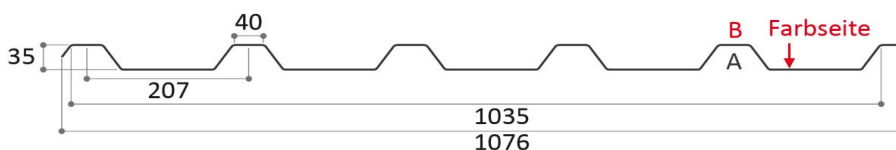

Paketangebote Trapezblech Sonderposten

... im Paket günstiger! ... nur solange Vorrat reicht!

(Tagesaktuelle Bestände bitte vorher erfragen unter Tel. 09376/974407)

Sonderposten Profil 35/207/M

m²-Preis nur 8,99 € inkl. 19% MwSt. (netto 7,55 €)

Preis bei Einzelkauf: 10,99 € / m² - ab 100m² nur 10,49 € / m² (jeweils inkl. MwSt.)

Profil	Materialstärke	Farbe (verzinkt mit RAL-Lackierung)	Deckbreite	Plattenbreite (Berechnung)	Länge je Platte	Anzahl Platten im Paket	Gesamdeckfläche	Preis je Paket (brutto)
35/207/M	ca. 0,50 mm	anthrazit (ä. RAL 7016)	1035 mm	1076 mm	6,00 m	28 St.	173,88 m ²	1.624,11 €
					6,50 m	26 St.	174,92 m ²	1.633,78 €
35/207/M	ca. 0,50 mm	graubraun (ä. RAL 8019)	1035 mm	1076 mm	2,00 m	118 St.	244,26 m ²	2.281,49 €
					2,00 m	124 St.	256,68 m ²	2.397,50 €
					3,00 m	66 St.	204,93 m ²	1.914,13 €

m²-Preis nur 9,99 € inkl. 19% MwSt. (netto 8,39 €)

Preis bei Einzelkauf: 11,99 € / m² - ab 100m² nur 11,49 € / m² (jeweils inkl. MwSt.)

Profil	Materialstärke	Farbe (verzinkt mit RAL-Lackierung)	Deckbreite	Plattenbreite (Berechnung)	Länge je Platte	Anzahl Platten im Paket	Gesamdeckfläche	Preis je Paket (brutto)
35/207/M	ca. 0,55 mm	anthrazit (ä. RAL 7016)	1035 mm	1076 mm	2,50 m	100 St.	258,75 m ²	2.685,72 €
					3,00 m	84 St.	260,82 m ²	2.707,21 €
					3,50 m	56 St.	202,86 m ²	2.105,61 €
35/207/M	ca. 0,60 mm	graubraun (ä. RAL 8019)	1035 mm	1076 mm	3,25 m	61 St.	205,19 m ²	2.129,78 €